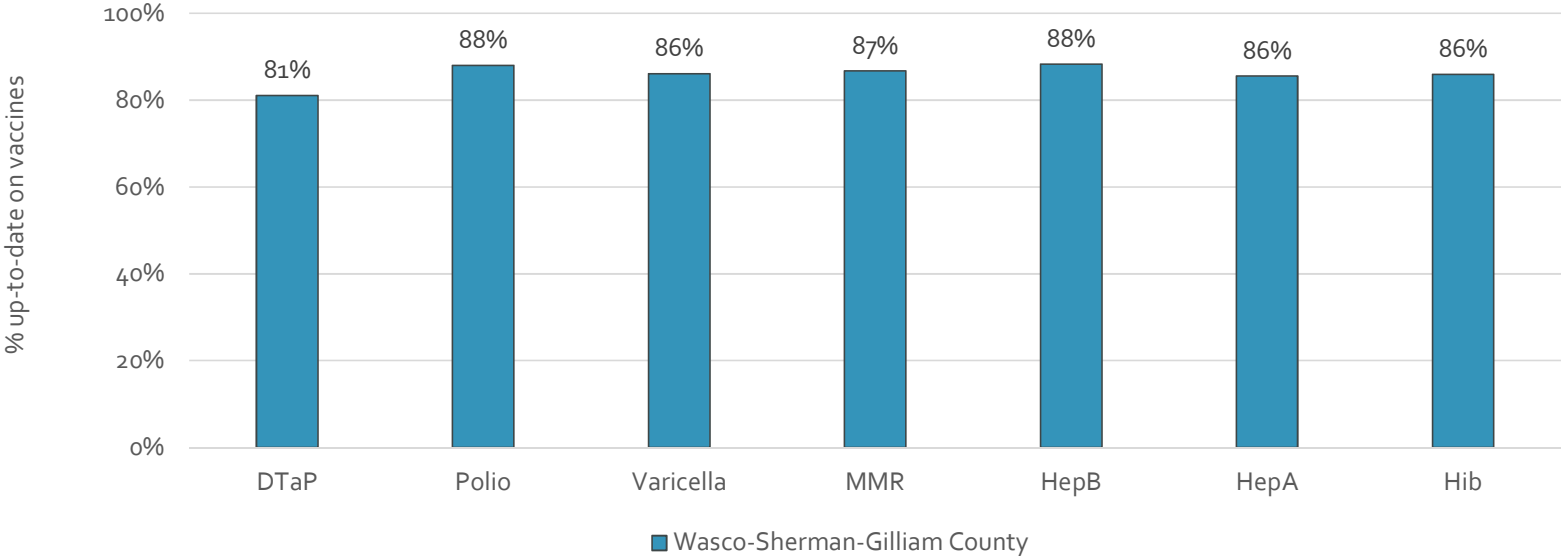

How many school-age kids* are up-to-date in your county?

* Kindergarten through 12th grade

Assessment date: 02/27/2017

Data source: Immunization Primary Review Summary Reports

¿Cuántos niños menores de edad escolar*
están al día con las vacunas en su condado?

*Jardín de infancia hasta el grado 12

Fecha de evaluación: 27/Feb/2017

Fuente de datos: Informes de Resumen de Inmunización Primaria

How many kids younger than school-age* are up-to-date on vaccines your county?