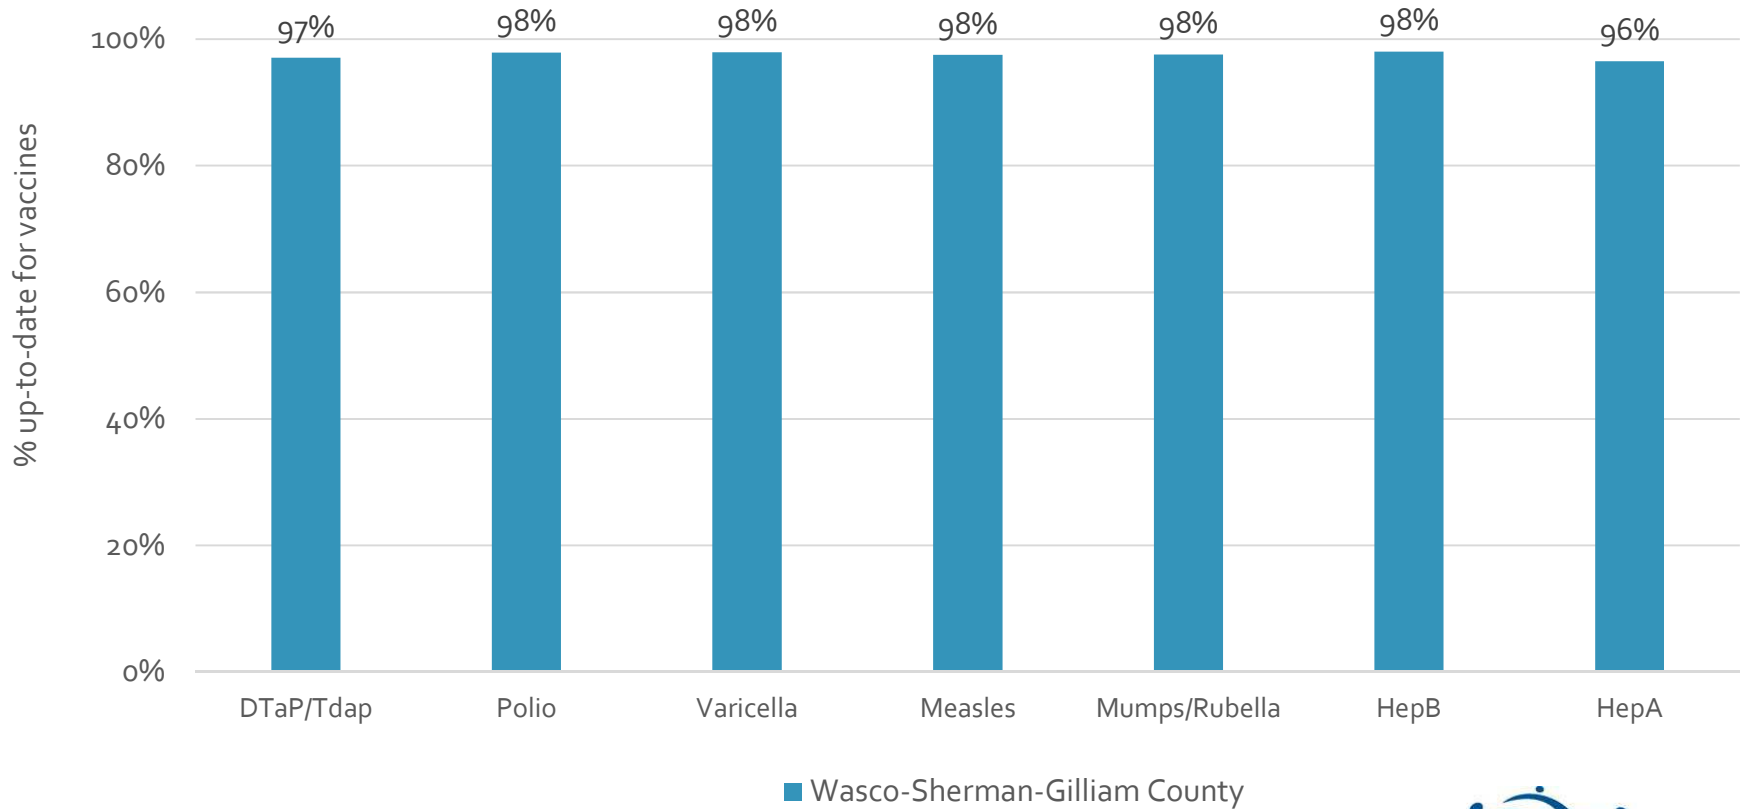

How many school-age kids* are up-to-date in your county?

* Kindergarten through 12th grade

Assessment date: 02/27/2017

Data source: Immunization Primary Review Summary Reports

¿Cuántos niños menores de edad escolar*
están al día con las vacunas en su condado?

*Jardín de infancia hasta el grado 12

Fecha de evaluación: 27/Feb/2017

Fuente de datos: Informes de Resumen de Inmunización Primaria

How many kids younger than school-age* are up-to-date on vaccines your county?