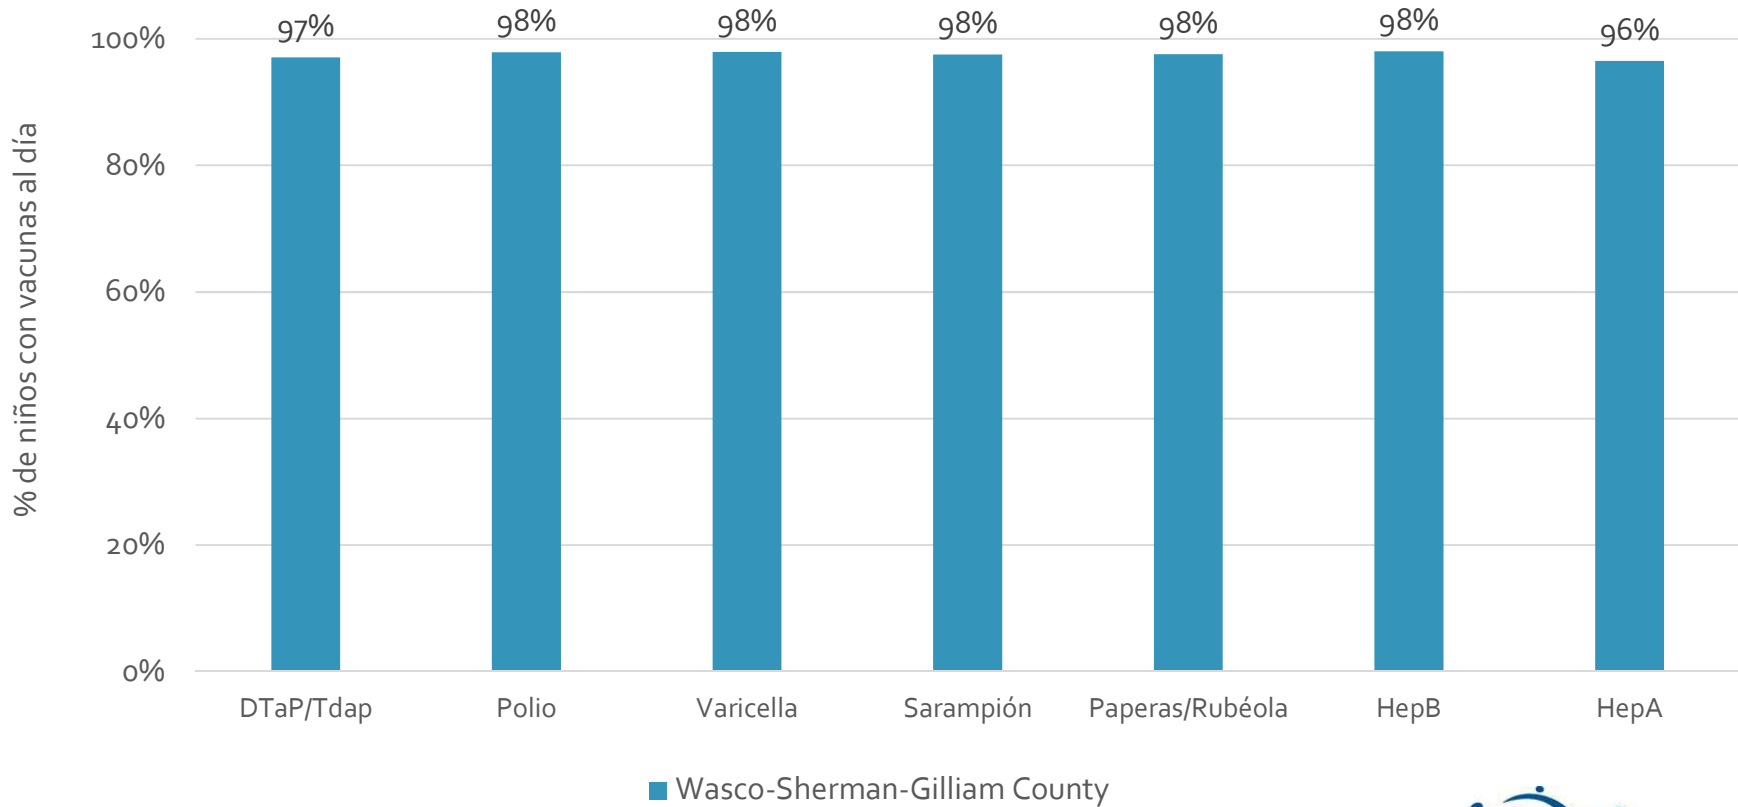

How many school-age kids* are up-to-date in your county?

* Kindergarten through 12th grade

Assessment date: 02/27/2017

Data source: Immunization Primary Review Summary Reports

¿Cuántos niños menores de edad escolar*
están al día con las vacunas en su condado?

*Jardín de infancia hasta el grado 12

Fecha de evaluación: 27/Feb/2017

Fuente de datos: Informes de Resumen de Inmunización Primaria

How many kids younger than school-age* are up-to-date on vaccines your county?