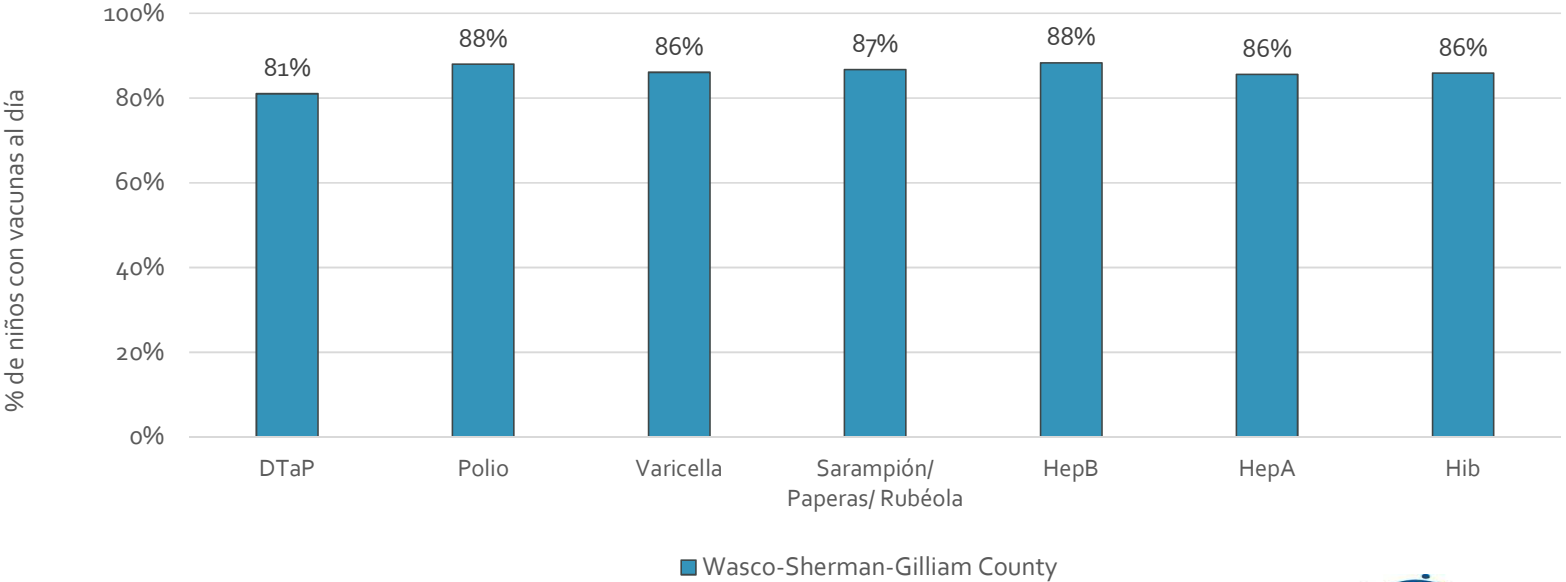

¿Cuántos niños menores de edad escolar*
están al día con las vacunas en su condado?

*Niños de 19 meses de edad al 11/Ene/2017 hasta los 5 años de edad al 01/Set/2016
Fecha de evaluación: 27/Feb/2017
Fuente de datos: Oregon ALERT IIS